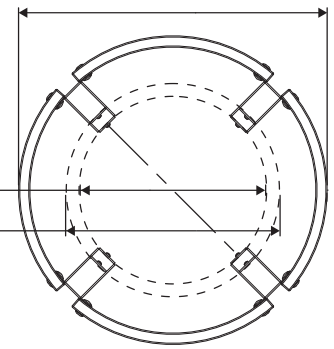

HPC3L, HPC4L, HPC10L

3000-3200 K
Lämmin valkoinen /
Warm white

520 mm

HPC3L Ø 320 mm
Cilindro 7-9 kW

HPC4L Ø 360 mm
Cilindro 11 kW

max.
500 mm

230 V 1N~

12 V DC