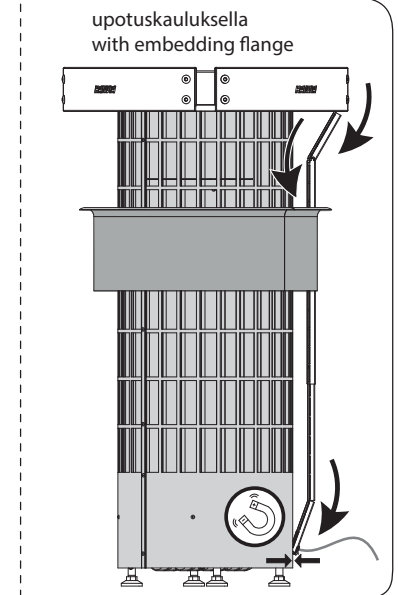

HPC3L, HPC4L, HPC10L

3000-3200 K
Lämmin valkoinen /
Warm white

520 mm

HPC3L Ø 320 mm
Cilindro 7-9 kW

HPC4L Ø 360 mm
Cilindro 11 kW

max.
500 mm

230 V 1N~

12 V DC