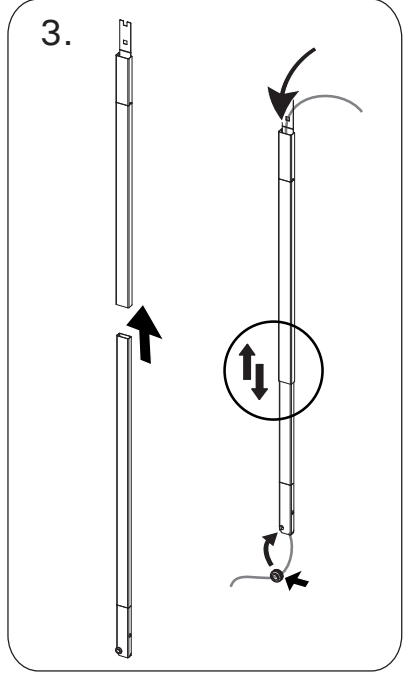

HPC3L, HPC4L, HPC10L

3000-3200 K
Lämmin valkoinen /
Warm white

520 mm

HPC3L Ø 320 mm
Cilindro 7-9 kW

HPC4L Ø 360 mm
Cilindro 11 kW

max.
500 mm

230 V 1N~

12 V DC