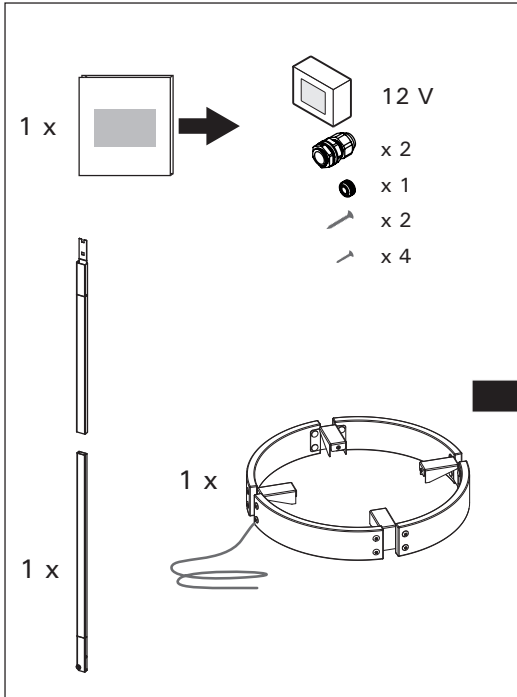

HPC3L, HPC4L, HPC10L

3000-3200 K
Lämmin valkoinen /
Warm white

520 mm

HPC3L Ø 320 mm
Cilindro 7-9 kW

HPC4L Ø 360 mm
Cilindro 11 kW

max.
500 mm

230 V 1N~

12 V DC