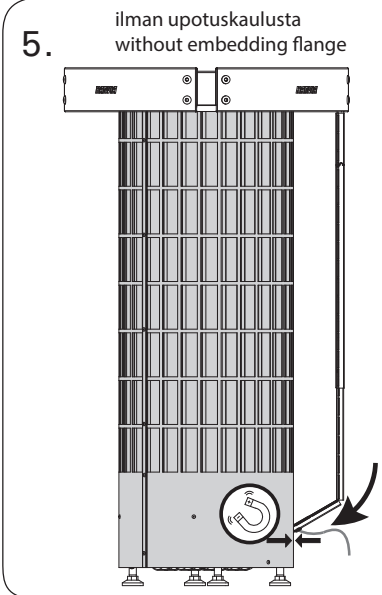

HPC3L, HPC4L, HPC10L

3000-3200 K
Lämmin valkoinen /
Warm white

520 mm

HPC3L Ø 320 mm
Cilindro 7-9 kW

HPC4L Ø 360 mm
Cilindro 11 kW

max.
500 mm

230 V 1N~

12 V DC