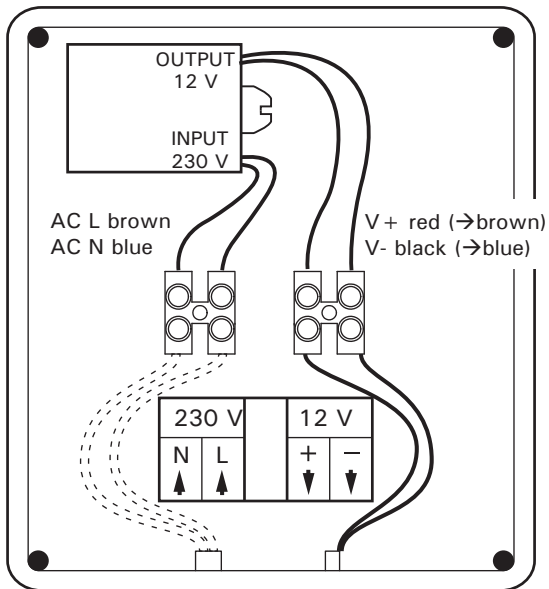

HPC3L, HPC4L, HPC10L

3000-3200 K
Lämmin valkoinen /
Warm white

520 mm

HPC3L Ø 320 mm
Cilindro 7-9 kW

HPC4L Ø 360 mm
Cilindro 11 kW

max.
500 mm

230 V 1N~

12 V DC