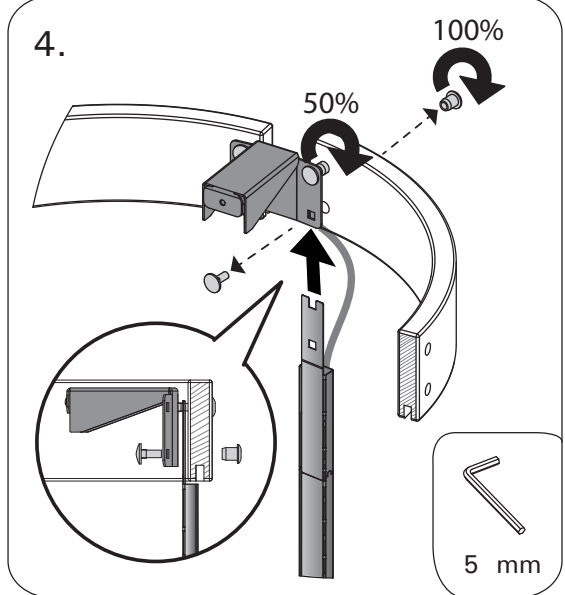

HPC3L, HPC4L, HPC10L

3000-3200 K
Lämmin valkoinen /
Warm white

520 mm

HPC3L Ø 320 mm
Cilindro 7-9 kW

HPC4L Ø 360 mm
Cilindro 11 kW

max.
500 mm

230 V 1N~

12 V DC