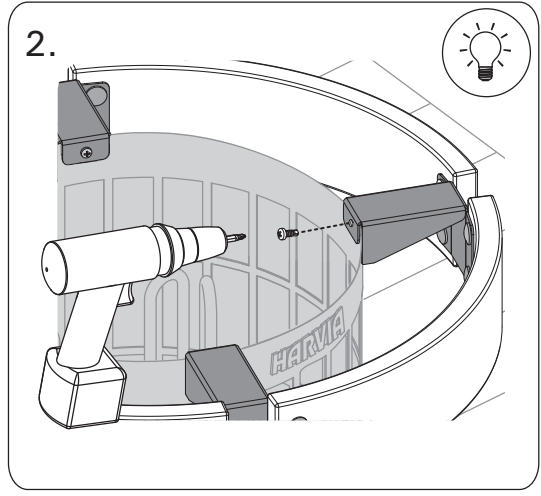

HPC3L, HPC4L, HPC10L

3000-3200 K
Lämmin valkoinen /
Warm white

520 mm

HPC3L Ø 320 mm
Cilindro 7-9 kW

HPC4L Ø 360 mm
Cilindro 11 kW

max.
500 mm

230 V 1N~

12 V DC