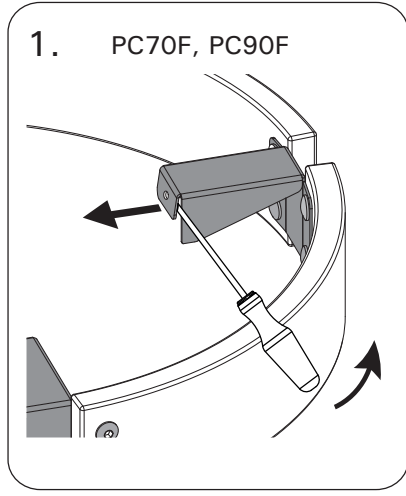

HPC3L, HPC4L, HPC10L

3000-3200 K
Lämmin valkoinen /
Warm white

520 mm

HPC3L Ø 320 mm
Cilindro 7-9 kW

HPC4L Ø 360 mm
Cilindro 11 kW

max.
500 mm

230 V 1N~

12 V DC