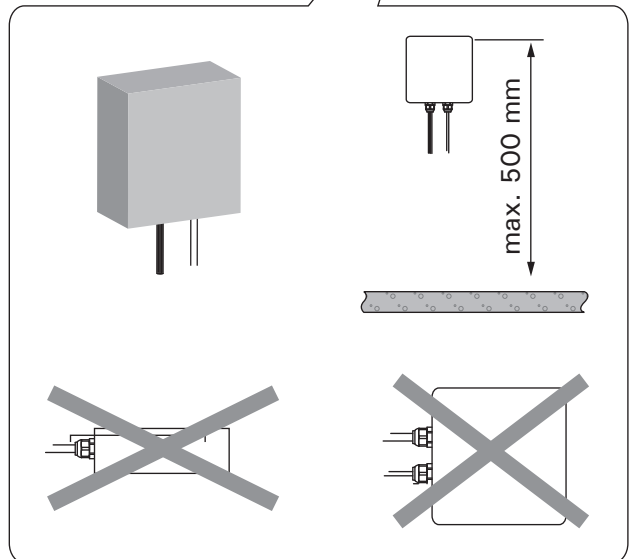

HPC3L, HPC4L, HPC10L

3000-3200 K
Lämmin valkoinen /
Warm white

520 mm

HPC3L Ø 320 mm
Cilindro 7-9 kW

HPC4L Ø 360 mm
Cilindro 11 kW

max.
500 mm

230 V 1N~

12 V DC